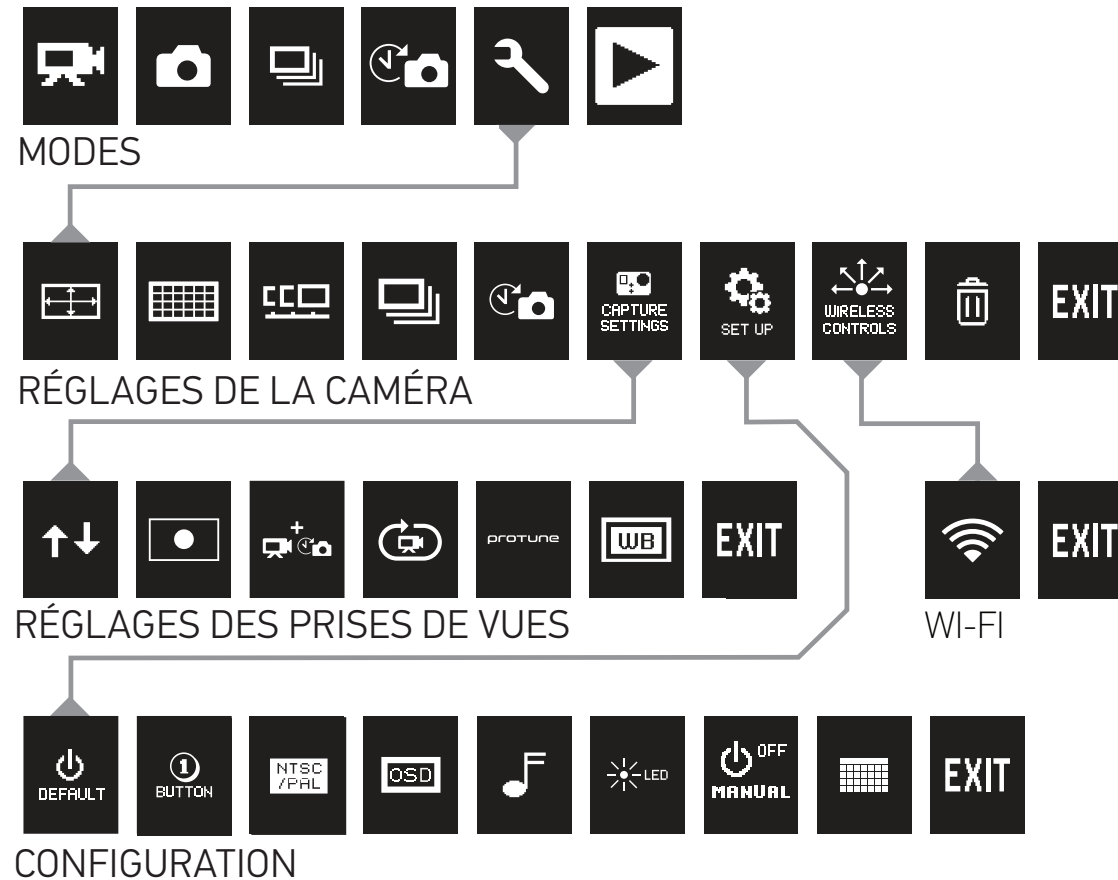

DIAGRAMME INTERFACE UTILISATEUR CAMÉRA

***Remarque :** **Équilibre des blancs** et **Lecture** ne s'affichent sur l'écran de votre caméra que si le mode **Protune** est **sélectionné**. **Lecture** ne s'affiche que si **Lecture** est activée.